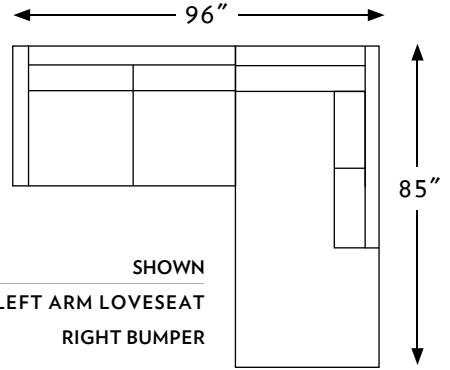

# THE PROPER

N·C MADE

FURNITURE  
HAND-BUILT  
IN

| CONFIGURATIONS | WIDTH  | DEPTH | HEIGHT |
|----------------|--------|-------|--------|
| 54509          | 37IN.  | 37IN. | 32IN.  |
| 54511          | 32IN.  | 37IN. | 32IN.  |
| 54512          | 32IN.  | 37IN. | 32IN.  |
| 54513          | 26IN.  | 37IN. | 32IN.  |
| 54520          | 63IN.  | 37IN. | 32IN.  |
| 54521          | 58IN.  | 37IN. | 32IN.  |
| 54522          | 58IN.  | 37IN. | 32IN.  |
| 54523          | 52IN.  | 37IN. | 32IN.  |
| 54530          | 90IN.  | 37IN. | 32IN.  |
| 54531          | 94IN.  | 37IN. | 32IN.  |
| 54532          | 94IN.  | 37IN. | 32IN.  |
| 54533          | 78IN.  | 37IN. | 32IN.  |
| 54535          | 80IN.  | 37IN. | 32IN.  |
| 54536          | 84IN.  | 37IN. | 32IN.  |
| 54537          | 84IN.  | 37IN. | 32IN.  |
| 54560          | 42IN.  | 63IN. | 32IN.  |
| 54561          | 36IN.  | 63IN. | 32IN.  |
| 54562          | 36IN.  | 63IN. | 32IN.  |
| 54563          | 30IN.  | 63IN. | 32IN.  |
| 54571          | 38IN.  | 85IN. | 32IN.  |
| 54572          | 38IN.  | 85IN. | 32IN.  |
| 54580          | 100IN. | 37IN. | 32IN.  |
| 54581          | 94IN.  | 37IN. | 32IN.  |
| 54582          | 94IN.  | 37IN. | 32IN.  |
| 54583          | 88IN.  | 37IN. | 32IN.  |

# THE PROPER

545 PROPER 1:150 SCALE SHOWN

54522 LEFT ARM LOVESEAT  
54571 RIGHT BUMPER

54509 CORNER CHAIR  
TOTAL W37" D37" H32"  
SEAT W22" D22" H18"  
ARMS --- --- ---

54511 RIGHT ARM CHAIR  
TOTAL W32" D37" H32"  
SEAT W26" D22" H18"  
ARMS --- --- h24"

54530 SOFA  
TOTAL W90" D37" H32"  
SEAT W78" D22" H18"  
ARMS --- --- h24"

54531 R ARM CORNER SOFA  
TOTAL W94" D37" H32"  
SEAT W79" D22" H18"  
ARMS --- --- h24"

54532 L ARM CORNER SOFA  
TOTAL W94" D37" H32"  
SEAT W79" D22" H18"  
ARMS --- --- h24"